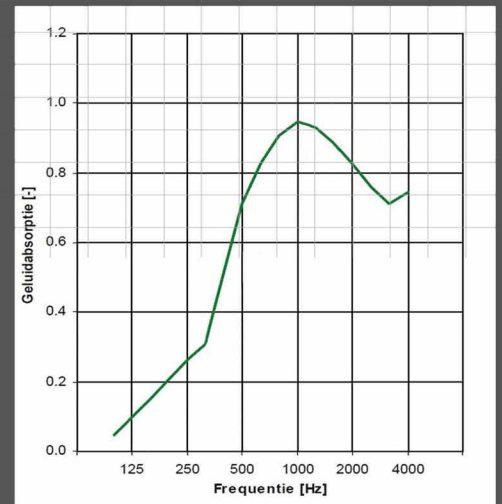

Geluidabsorptie: NRC = 0,85

Standaard voorzieningen en extra opties

- **Standaard:**
  - De Bubble is modulair opgebouwd zonder bevestiging aan de vloer en wordt plug & play geleverd.
  - Dak voorzien van spots, aangesloten op een bewegingssensor.
  - Luchtverversingssysteem met geluidsfilters.
  - Glazen deur voorzien van valdorpel, klink (zonder slot) en rubberen afdichting in het kozijn.
  - Gestoffeerde binnenwanden en plafond geluidsisolerend (39 dB) en geluidsabsorberend (NRC 0,85).
  - Gelaagd glas van 2 x 6 mm inclusief geluidsisolerende folie (39 dB).
- **Binnen- en buitenzijde kunnen gestoffeerd worden in de volgende stofgroepen:**
  - Stofgroep 1: Camira, type Lucia.
  - Stofgroep 2: Kvadrat, type Field of Remix 2.
  - Stofgroep 3: Kvadrat, type Galaxy of Steelcut Trio 3.
- **Extra opties:**
  - Werkblad in hoogte verstelbaar.
  - Airconditioningsysteem.
  - Aluminium profielen gepoedercoat in RAL-kleur.
  - Stroom- en datapunt op de wand.