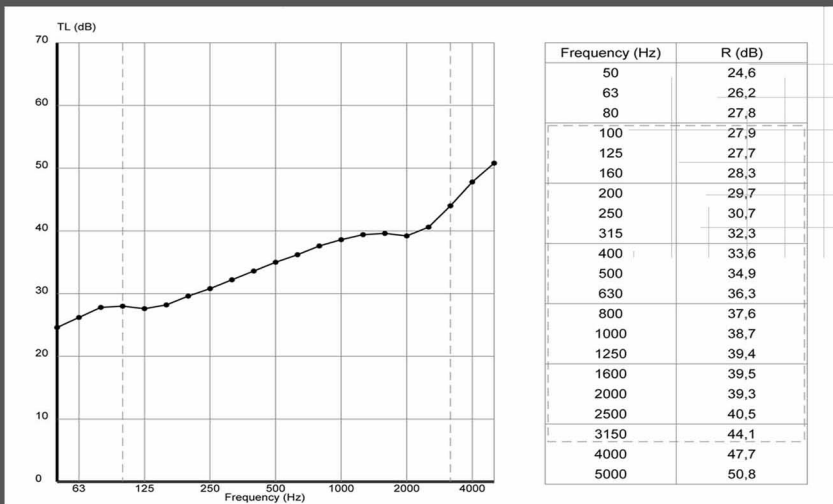

Akoestiek

- De verplaatsbare Bubble is geschikt voor iedere werkomgeving en stelt u in staat geconcentreerd te werken, te overleggen en/of te telefoneren zonder geluidshinder te ervaren of te veroorzaken.

Dit wordt bereikt doordat het glas, de wanden, het plafond en de deur een geluidsisolatie waarde hebben van minimaal 37 dB. De gestoffeerde wanden en het plafond zijn uitgevoerd in 40 mm. geluidsabsorberend materiaal met een zeer hoge NRC waarde van 0,85 (in het frequentiegebied van 500-2000 Hz). Dit maakt de Bubble een zeer aangename ruimte om ongestoord in te werken en te bellen.

Geluidsisolatie: tot 38 dB