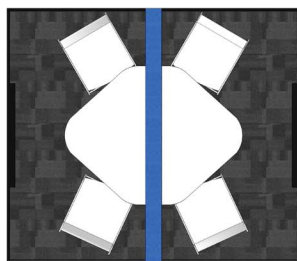

Bubble 3G gecombineerd

- 2 + 2 personen
  1 op 1 gesprekken, geconcentreerd werken, bellen