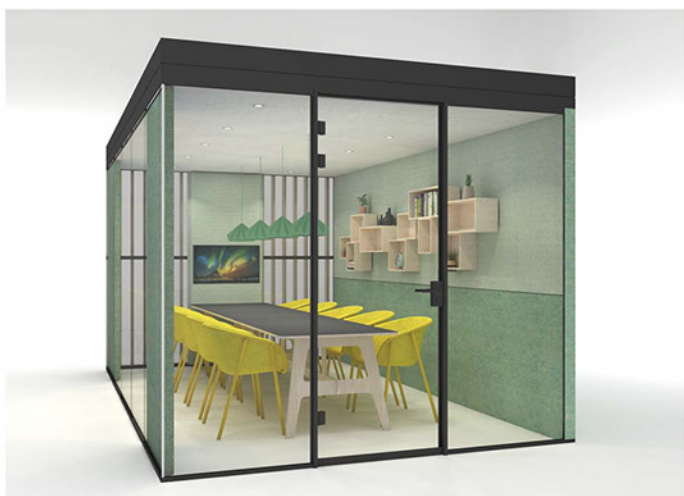

10 persoons Bubble

Vraag naar de lease mogelijkheden.
Het is mogelijk om op aanvraag maatwerk te leveren.