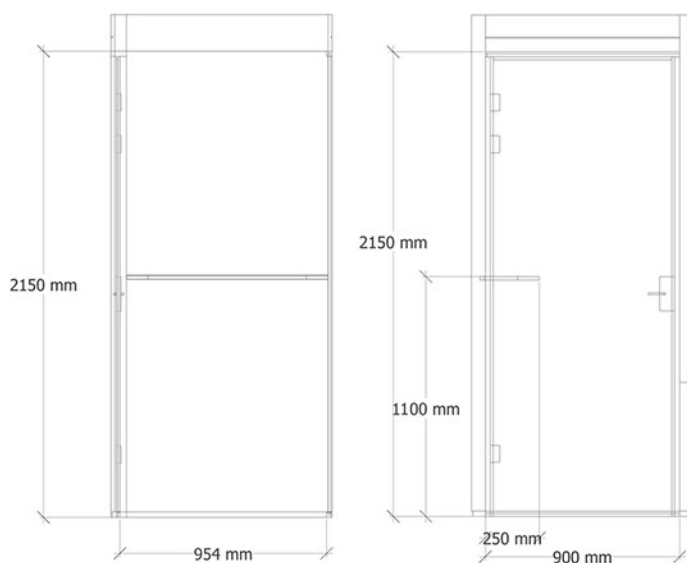

Vraag naar de lease mogelijkheden.
Het is mogelijk om op aanvraag maatwerk te leveren.

Buitenmaat

Binnenmaat

Bubble - Phonebooth

Brochure

<p>Bubble - Phonebooth Basismodel</p>		<p>Buitenwand van Antraciet kunststof</p> <p>Binnenwand van neutraal geluidsabsorberend materiaal</p>	
<p>Bubble - Phonebooth Gestoffeerde wanden</p>		<p>Stofgroep 1: Bijv. Camira Carlow, Textaafoam Hopper en Cozy</p>	<p>Buitenwand</p> <p>Binnenwand</p>
		<p>Stofgroep 2: Bijv. Textaafoam Caro en Scott</p>	<p>Buitenwand</p> <p>Binnenwand</p>
		<p>Stofgroep 3: Bijv. Camira Quest (sustainable) Fabraa Facet (sustainable)</p>	<p>Buitenwand</p> <p>Binnenwand</p>
		<p>Stofgroep 4: Bijv. Kvadrat Remix 3 en Tonica 2</p>	<p>Buitenwand</p> <p>Binnenwand</p>
		<p>Stofgroep 5: Bijv. Romo Kirbydesign cloud</p>	<p>Buitenwand</p> <p>Binnenwand</p>
<p>Aanvullende opties</p>		<p>Bewegingsmelder <small>De Bubble zit standaard op centrale schakeling. Indien niet wenselijk/mogelijk is er te kiezen voor de bewegingsmelder.</small></p> <p>Vorbereiding sprinkler</p> <p>Vorbereiding ontruimingsstelsel</p>	
		<p>Barkruk De Vorm LJ 3 (Alternatieven zijn mogelijk)</p>	
		<p>Barkruk Crassevig Nett (Alternatieven zijn mogelijk)</p>	