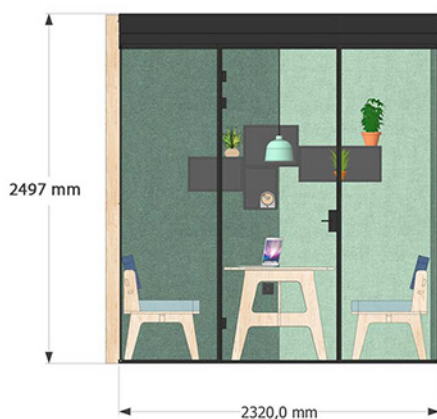

Buitenmaat