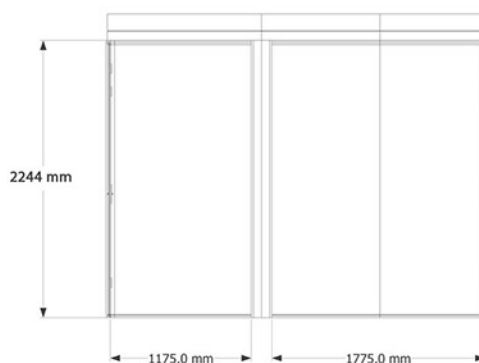

Vraag naar de lease mogelijkheden.
Het is mogelijk om op aanvraag maatwerk te leveren.

2 en 4 persoons

Buitenmaat

Binnenmaat

Bubble 3G Merged

4 en 4 persoons

Buitenmaat

Binnenmaat