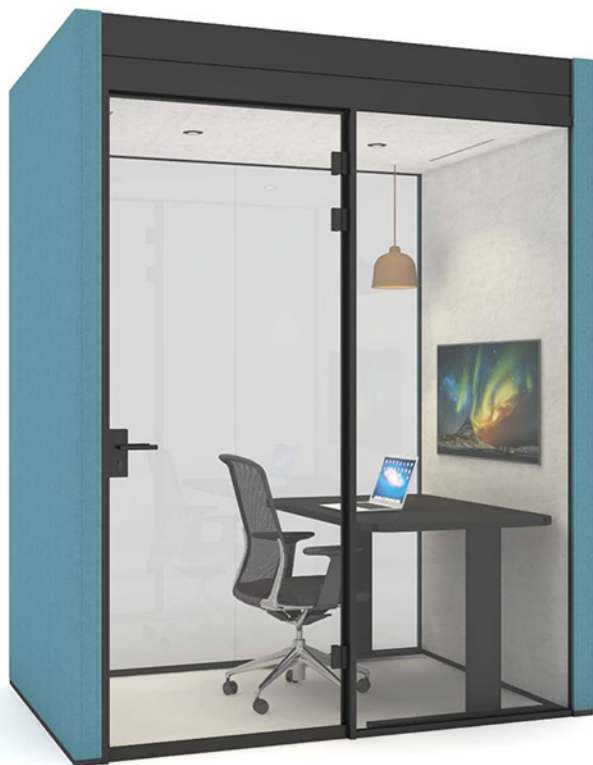

Bubble - 2G

De verplaatsbare Bubble - 2G is geschikt voor iedere werkomgeving en stelt u in staat geconcentreerd te werken, videoconferencing, te overleggen en/of te telefoneren zonder geluidshinder te ervaren of te veroorzaken.

- De Bubble is modulair opgebouwd zonder bevestiging aan de vloer en wordt plug & play geleverd.
- Dak voorzien van spots.
- Geavanceerd luchtverversingssysteem met geluidsfilters.
- Glazen deur voorzien van onderdorpel, klink (zonder slot) en rubberen afdichting in het kozijn.
- Binnenwanden en plafond geluidsisolerend (39 dB) en geluidsabsorberend (NRC 0,85).
- Gelaagd glas van 2 x 6 mm inclusief geluidsisolerende folie (39 dB).
- Stroompunt op de wand.
- Voeding standaard van bovenaf, advies om aan te sluiten op centrale schakeling.

Vraag naar de lease mogelijkheden.
Het is mogelijk om op aanvraag maatwerk te leveren.

Buitenmaat

Binnenmaat