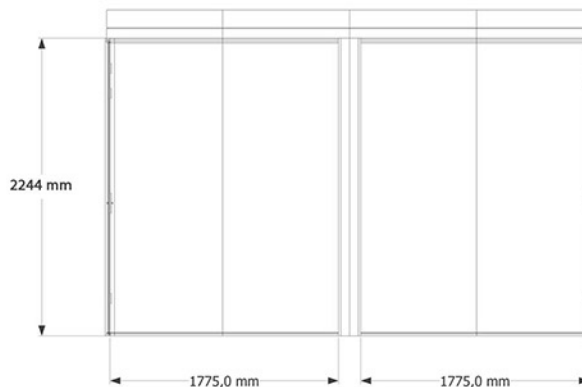

Vraag naar de lease mogelijkheden.
Het is mogelijk om op aanvraag maatwerk te leveren.

2 en 4 persoons

Buitenmaat

Binnenmaat

Bubble 3G Merged

4 en 4 persoons

Buitenmaat

Binnenmaat