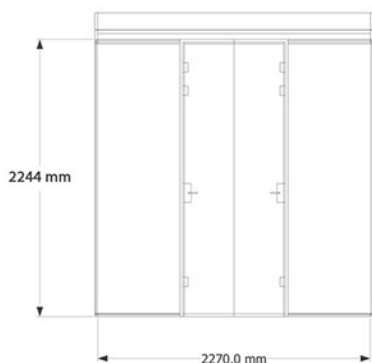

Vraag naar de lease mogelijkheden.
Het is mogelijk om op aanvraag maatwerk te leveren.

2 en 4 persoons

Buitenmaat

Binnenmaat

Bubble 3G Merged

4 en 4 persoons

Buitenmaat

Binnenmaat