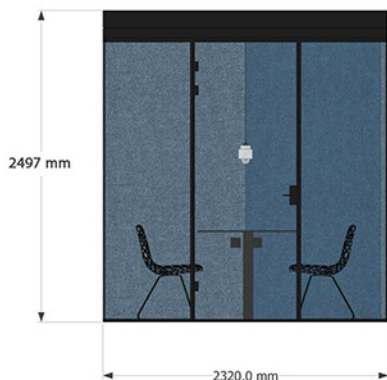

2 en 4 persoons

Buitenmaat