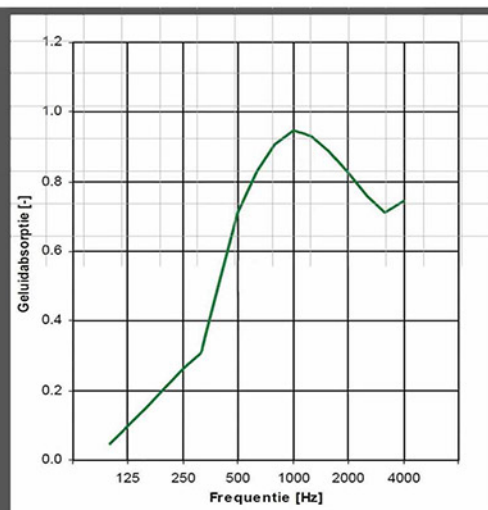

Geluidsisolatie: tot 38 dB

Geluidsabsorptie: NRC = 0,85

Bubble

Duurzaamheid

Het keurmerk voor
verantwoord bosbeheer

Voor Duurzaam
Bosbeheer
www.pefcnederland.nl

DK/016/024

Constructie: