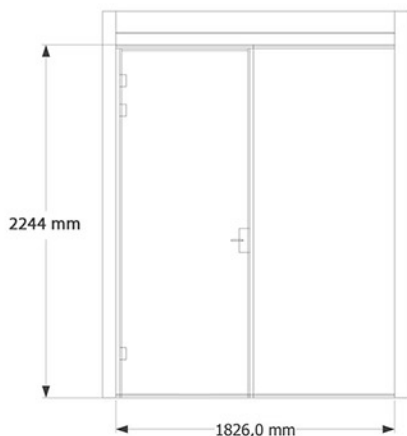

Binnenmaat