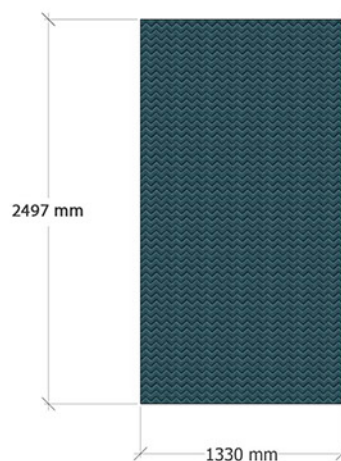

Vraag naar de lease mogelijkheden.
Het is mogelijk om op aanvraag maatwerk te leveren.

Buitenmaat

Binnenmaat

Bubble 2G

Brochure

<p>Bubble - 2G Basismodel</p>		<p>Buitenwand van Antraciet kunststof</p> <p>Binnenwand in basis geluidsabsorberend materiaal in light grey of anthracite</p>		
<p>Bubble - 2G Gestoffeerde wanden</p>		<p>Stofgroep 1: Bijv. Camira Carlow, Textaafoam Hopper en Cozy</p>	<p>Buitenwand</p> <p>Binnenwand</p>	
	<p>Stofgroep 2: Bijv. Textaafoam Caro en Scott</p>	<p>Buitenwand</p> <p>Binnenwand</p>		
	<p>Stofgroep 3: Bijv. Camira Quest (sustainable) Fabraa Facet (sustainable)</p>	<p>Buitenwand</p> <p>Binnenwand</p>		
	<p>Stofgroep 4: Bijv. Kvadrat Remix 3 en Tonica 2</p>	<p>Buitenwand</p> <p>Binnenwand</p>		
	<p>Stofgroep 5: Bijv. Romo Kirbydesign cloud</p>	<p>Buitenwand</p> <p>Binnenwand</p>		
<p>Aanvullende opties</p>		<p>Bewegingsmelder De Bubble zit standaard op centrale schakeling. Indien niet wenselijk/mogelijk is er te kiezen voor de bewegingsmelder.</p> <p>Vorbereiding sprinkler</p> <p>Vorbereiding ontruimingsstelsel</p>		
		<p>Vorbereiding tv scherm</p>		
		<p>Bureau stoel Bèta Be Brave 200 (Alternatieven zijn mogelijk)</p>		