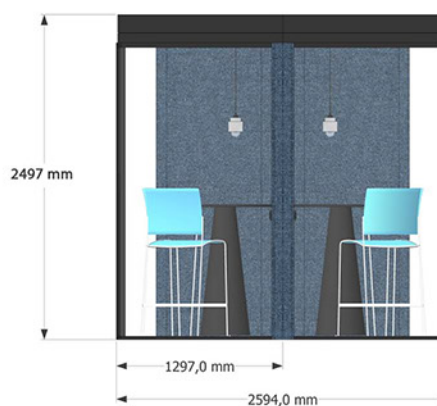

2 en 2 persoons

Buitenmaat