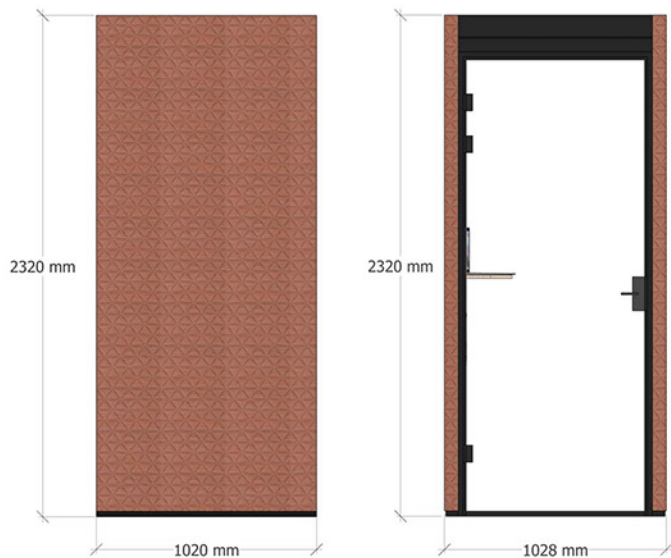

Vraag naar de lease mogelijkheden.
Het is mogelijk om op aanvraag maatwerk te leveren.

Buitenmaat

Binnenmaat

Bubble - Phonebooth

Brochure

<p>Bubble - Phonebooth Basismodel</p>		<p>Buitenwand van Antraciet kunststof</p> <p>Binnenwand van neutraal geluidsabsorberend materiaal</p>	
<p>Bubble - Phonebooth Gestoffeerde wanden</p>		<p>Stofgroep 1: Bijv. Camira Carlow, Textaafoam Hopper en Cozy</p>	<p>Buitenwand</p> <p>Binnenwand</p>
		<p>Stofgroep 2: Bijv. Textaafoam Caro en Scott</p>	<p>Buitenwand</p> <p>Binnenwand</p>
		<p>Stofgroep 3: Bijv. Camira Quest (sustainable) Fabraa Facet (sustainable)</p>	<p>Buitenwand</p> <p>Binnenwand</p>
		<p>Stofgroep 4: Bijv. Kvadrat Remix 3 en Tonica 2</p>	<p>Buitenwand</p> <p>Binnenwand</p>
		<p>Stofgroep 5: Bijv. Romo Kirbydesign cloud</p>	<p>Buitenwand</p> <p>Binnenwand</p>
<p>Aanvullende opties</p>		<p>Bewegingsmelder <small>De Bubble zit standaard op centrale schakeling. Indien niet wenselijk/mogelijk is er te kiezen voor de bewegingsmelder.</small></p> <p>Vorbereiding sprinkler</p> <p>Vorbereiding ontruimingsstelsel</p>	
		<p>Barkruk De Vorm LJ 3 (Alternatieven zijn mogelijk)</p>	
		<p>Barkruk Crassevig Nett (Alternatieven zijn mogelijk)</p>	