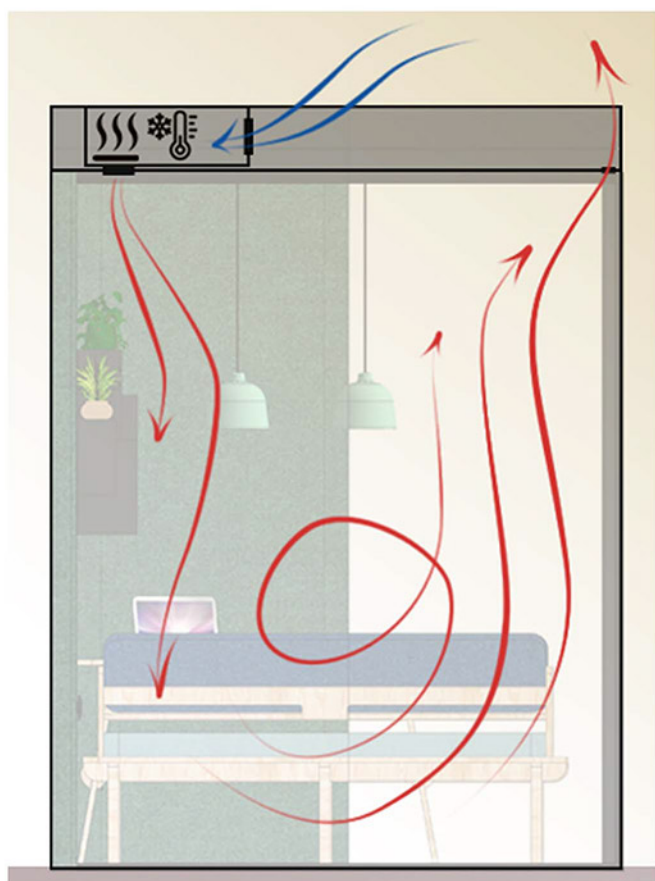

Luchtverversing

Een Bubble is altijd standaard voorzien van een luchtverversings- systeem. Still Design heeft dit stille systeem ontwikkeld waarbij de verse lucht, via een plafondrooster, de Bubble in wordt geblazen. De continue luchttoevoer zorgt ervoor dat de lucht minimaal 10x per uur wordt verversd. De lucht verlaat via een geluiddempende omkasting de Bubble. Hierdoor kan de Bubble langdurig gebruikt worden als overleg- en werkrimte.