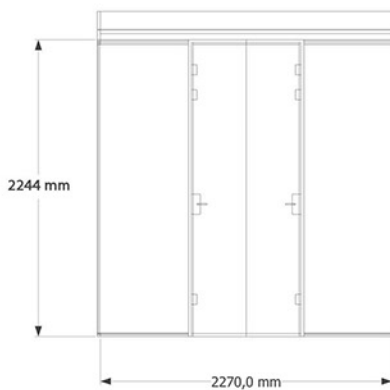

Binnenmaat