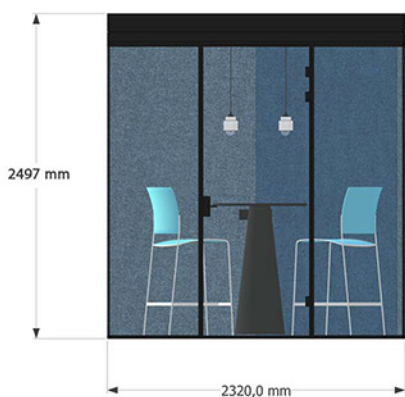

2 en 2 persoons

Buitenmaat