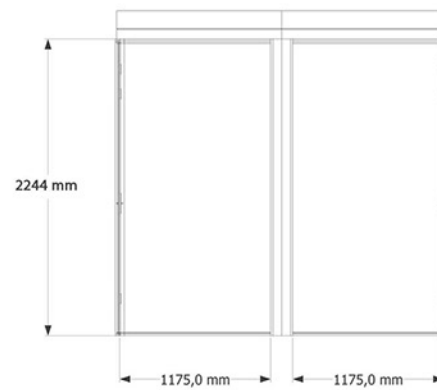

Binnenmaat