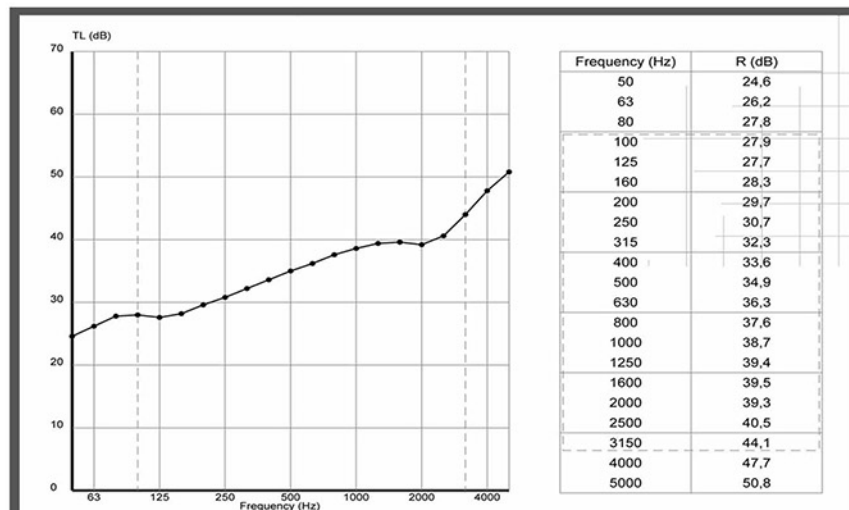

Geluidsisolatie: tot 38 dB

Geluidsabsorptie: NRC = 0,85

Bubble

Duurzaamheid

Het keurmerk voor
verantwoord bosbeheer

Voor Duurzaam
Bosbeheer
www.pefcnederland.nl

DK/016/024

Constructie: