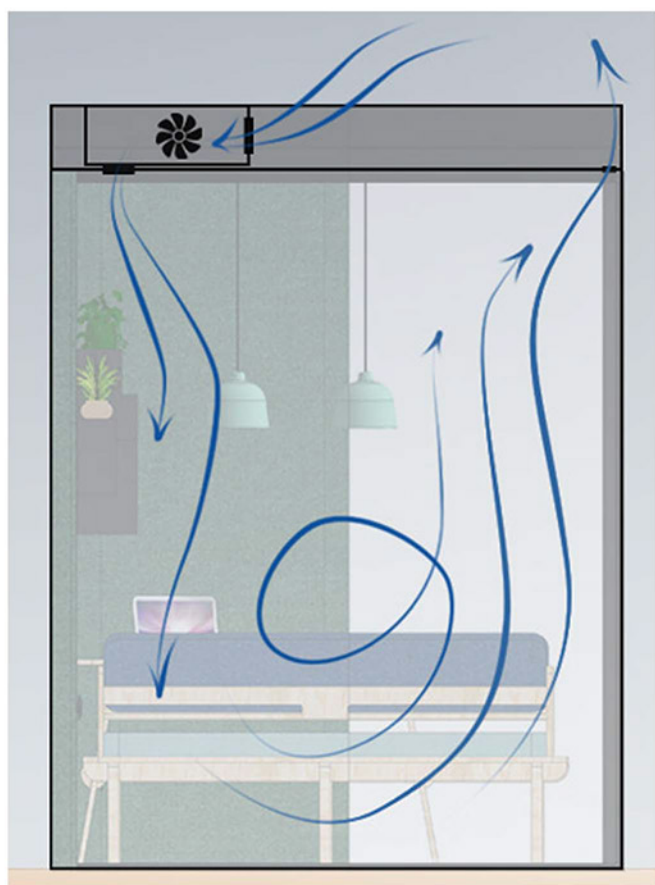

Luchtverversing

Een Bubble is altijd standaard voorzien van een luchtverversings- systeem. Still Design heeft dit stille systeem ontwikkeld waarbij de verse lucht, via een plafondrooster, de Bubble in wordt geblazen. De continue luchttoevoer zorgt ervoor dat de lucht minimaal 10x per uur wordt verversd. De lucht verlaat via een geluiddempende omkasting de Bubble. Hierdoor kan de Bubble langdurig gebruikt worden als overleg- en werkrimte.