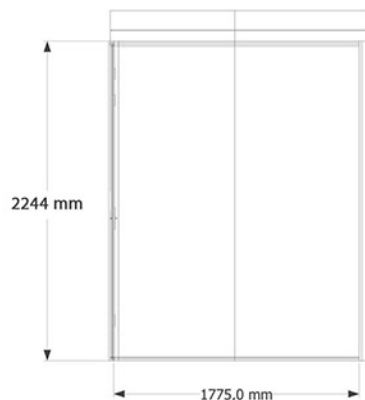

Binnenmaat