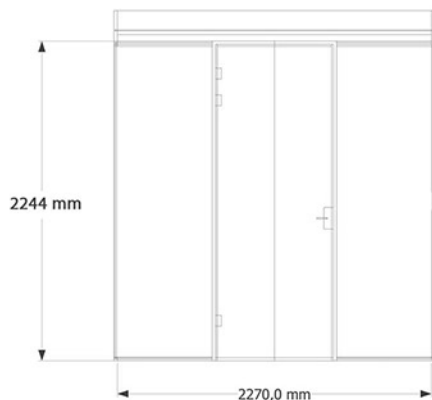

Binnenmaat