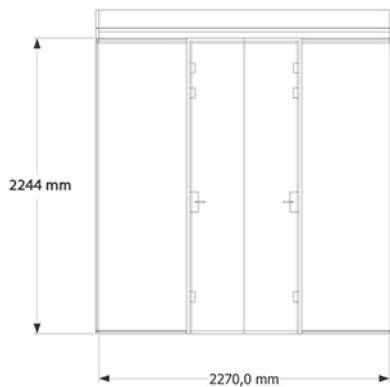

Vraag naar de lease mogelijkheden.
Het is mogelijk om op aanvraag maatwerk te leveren.

2 en 4 persoons

Buitenmaat

Binnenmaat

Bubble 3G Merged

4 en 4 persoons

Buitenmaat

Binnenmaat