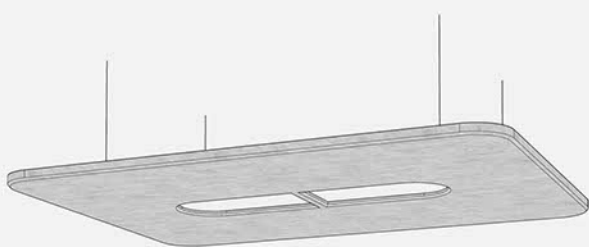

Floats - Met verlichting

De Float kan uitgerust worden met een geïntegreerde lichtbron. Geschikt om boven bureaus te plaatsen of in open ruimtes.

Info lichtbron:

Het is mogelijk om op aanvraag maatwerk te leveren.