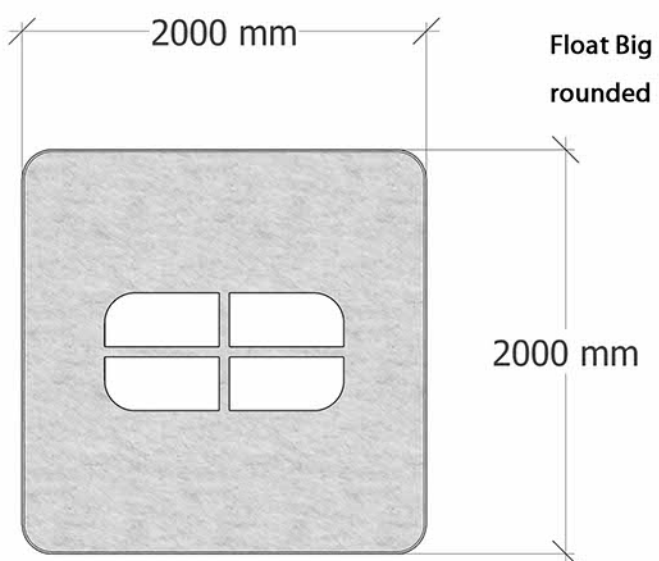

Floats - Met verlichting

De Float kan uitgerust worden met een geïntegreerde lichtbron. Geschikt om boven bureaus te plaatsen of in open ruimtes.

Info lichtbron:

Het is mogelijk om op aanvraag maatwerk te leveren.