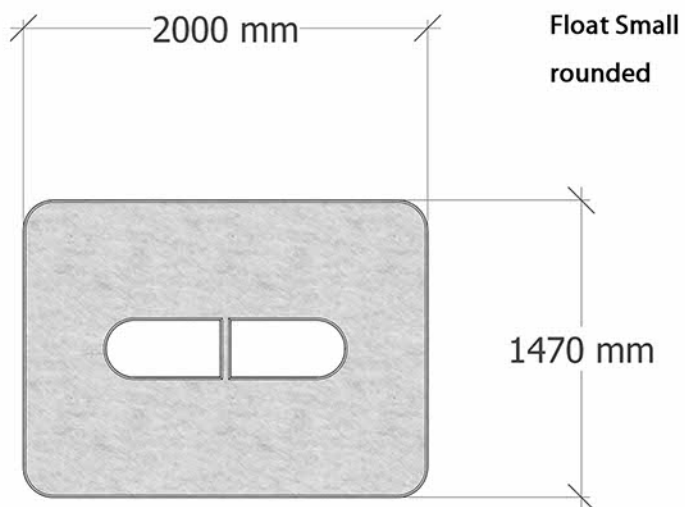

Floats - Met verlichting

De Float kan uitgerust worden met een geïntegreerde lichtbron. Geschikt om boven bureaus te plaatsen of in open ruimtes.

Info lichtbron:

Het is mogelijk om op aanvraag maatwerk te leveren.