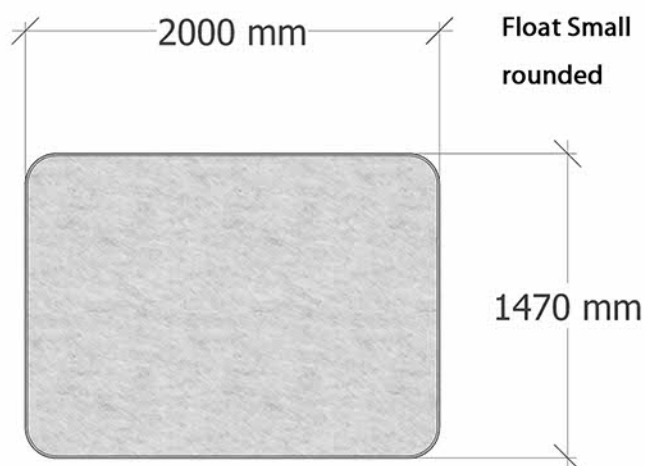

## Float Uitvoeringen

<p>Float Small rounded</p>		<p>Light Grey  Antracite </p>	<p>40mm geluiddempend materiaal met afgeronde uitsnedes.</p>
<p>Float Small rectangle</p>		<p>Light Grey  Antracite </p>	<p>40mm geluiddempend materiaal met rechte uitsnedes.</p>
<p>Float Big rounded</p>		<p>Light Grey  Antracite </p>	<p>40mm geluiddempend materiaal met afgeronde uitsnedes.</p>
<p>Aanvullende opties</p>		<p>Kleur wolvlit nader te bepalen.</p>	<p>Afgewerkt met wolvlit. Float Small  Float Big</p>
			<p>Maatwerk. 40mm geluiddempend materiaal met uitsnedes. Afgewerkt met wolvlit.</p>