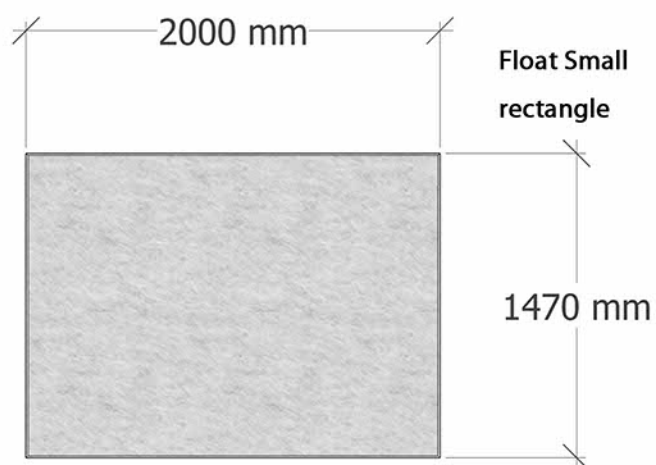

## Float Uitvoeringen

<p>Float Small rounded</p>		<p>Light Grey  Antracite </p>	<p>40mm geluiddempend materiaal met afgeronde uitsnedes.</p>
<p>Float Small rectangle</p>		<p>Light Grey  Antracite </p>	<p>40mm geluiddempend materiaal met rechte uitsnedes.</p>
<p>Float Big rounded</p>		<p>Light Grey  Antracite </p>	<p>40mm geluiddempend materiaal met afgeronde uitsnedes.</p>
<p>Aanvullende opties</p>		<p>Kleur wolvlit nader te bepalen.</p>	<p>Afgewerkt met wolvlit. Float Small  Float Big</p>
			<p>Maatwerk. 40mm geluiddempend materiaal met uitsnedes. Afgewerkt met wolvlit.</p>