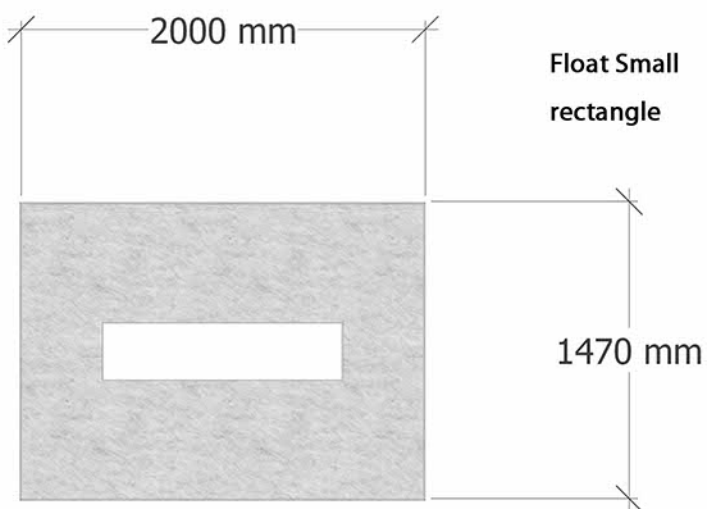

Floats - Met verlichting

De Float kan uitgerust worden met een geïntegreerde lichtbron. Geschikt om boven bureaus te plaatsen of in open ruimtes.

Info lichtbron:

Het is mogelijk om op aanvraag maatwerk te leveren.