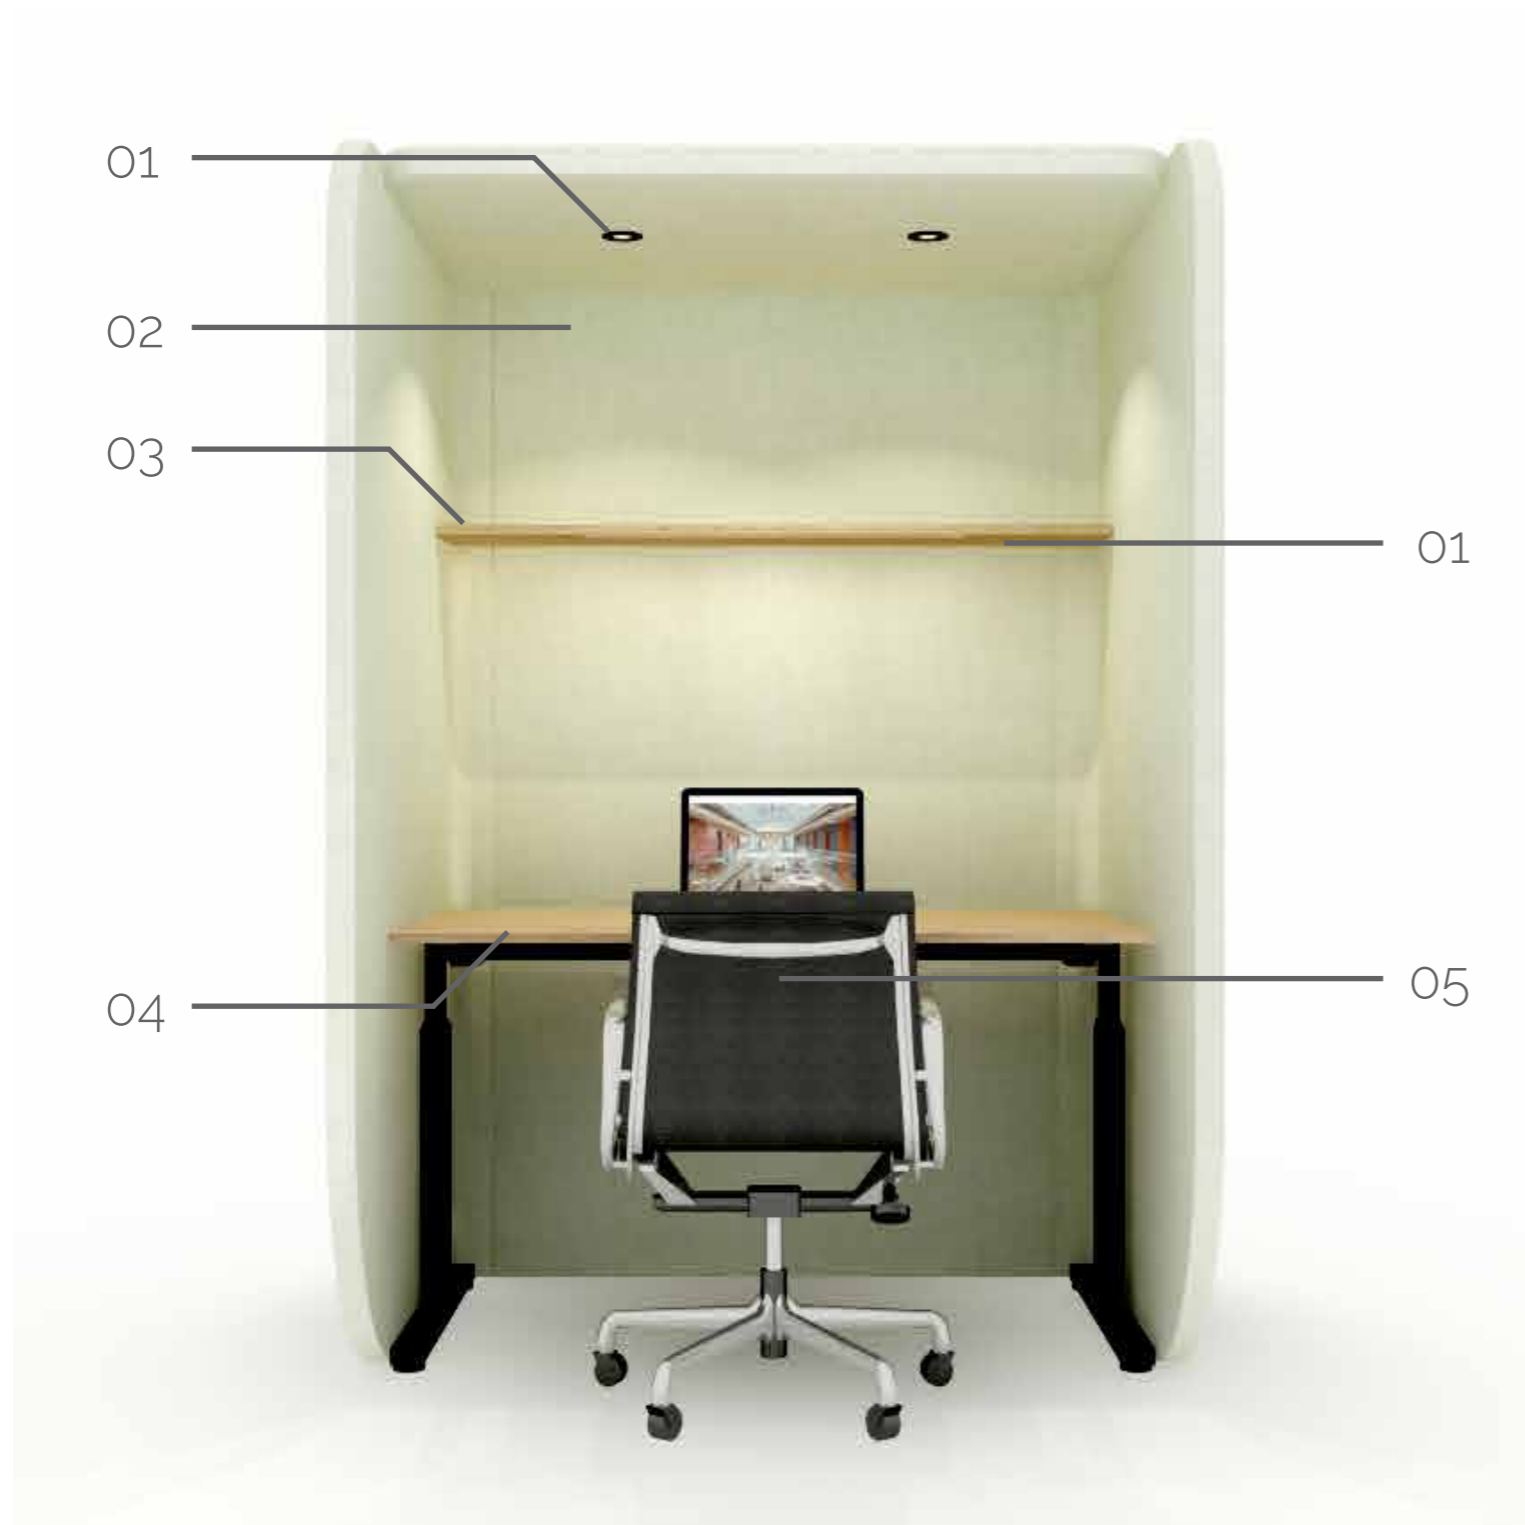

Op basis van bureau 1400 mm

We hebben de Sound Shell zo vorm gegeven dat er een bureau naar keuze in kan op het formaat van 1400 mm breed.

01 Verlichting

Er zitten standaard 2 spots in het plafond van de Sound Shell. Onder het schap zit nog een ledstrip voor extra verlichting.

03 Schap

De Sound Shell is voorzien van een houten schap, standaard in eiken.

Op aanvraag is deze te verkrijgen in een ander decor.

02 Wanden

De wanden zijn af te werken met een divers aantal stoffen.

Onze stofgroepen zijn **hier** te vinden.

04 Meubilair

De Sound Shell wordt geleverd zonder bureau en stoel.

Op aanvraag kunnen we verschillende opties leveren.

05 Elektra

Er zijn standaard 2 stopcontacten aanwezig in de achterwand van de cabine..

De Sound Shell is met een snoer vanuit de achterzijde aan te sluiten op een stopcontact.