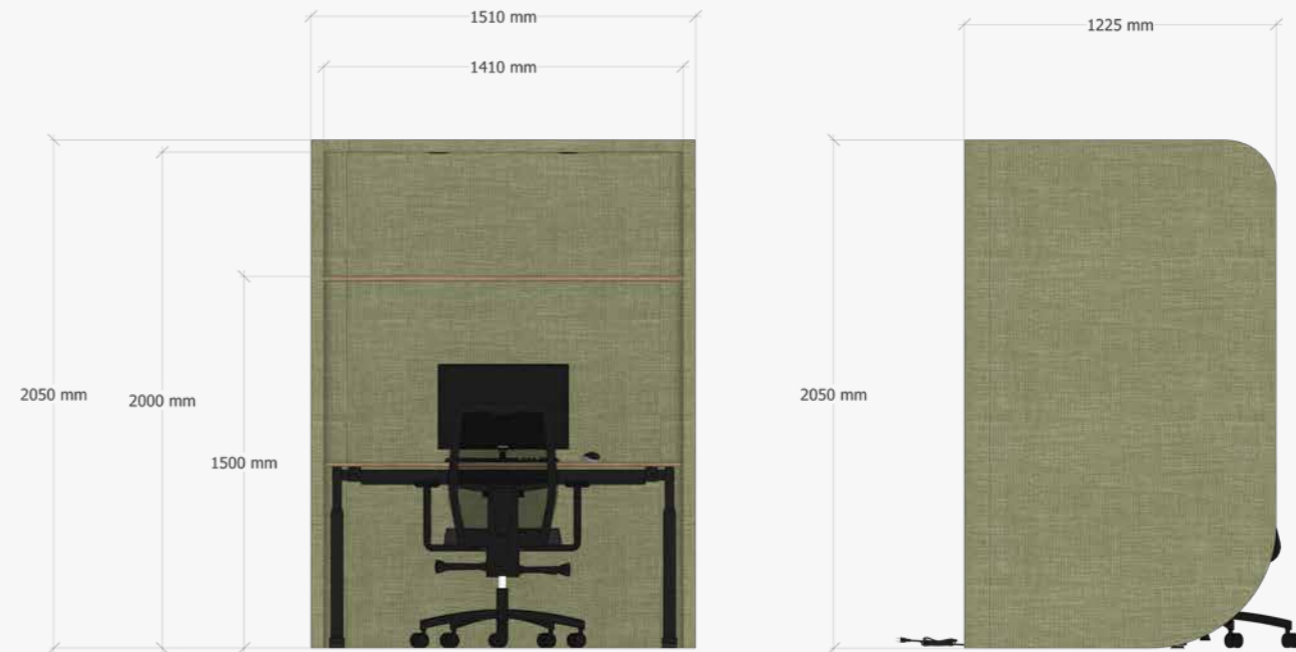

Een compacte oplossing die direct rust en focus toevoegt aan elke werkvloer.

De afgebeelde Sound Shell is gestoffeerd in een stof uit stofgroep 1.

Afmetingen

L 1225 x B 1510 x H 2050 mm

L 1225 x B 1710 x H 2050 mm

Op basis van bureau 1400mm

Op basis van bureau 1600mm

Op basis van bureau 1800mm

Op basis van bureau 1400 mm

We hebben de Sound Shell zo vorm gegeven dat er een bureau naar keuze in kan op het formaat van 1400 mm breed.