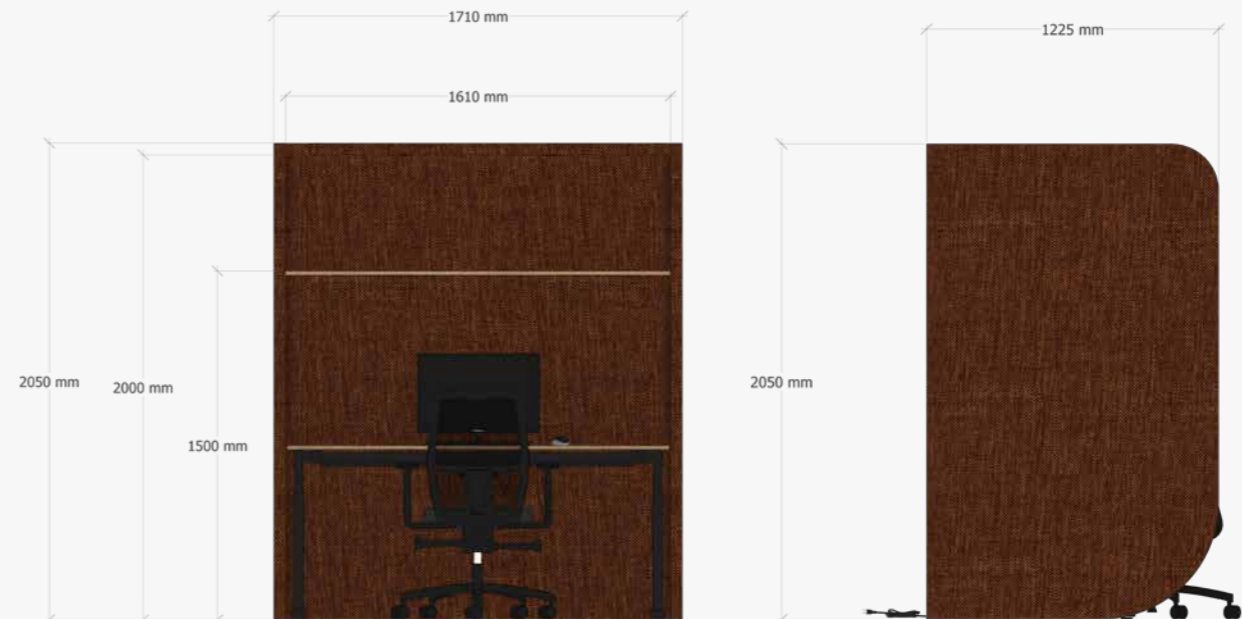

Een compacte oplossing die direct rust en focus toevoegt aan elke werkvloer.

De afgebeelde Sound Shell is gestoffeerd in een stof uit stofgroep 1.

Afmetingen

L 1225 x B 1510 x H 2050 mm

L 1225 x B 1710 x H 2050 mm

Op basis van bureau 1400mm

Op basis van bureau 1600mm

Op basis van bureau 1800mm

Op basis van bureau 1400 mm

We hebben de Sound Shell zo vorm gegeven dat er een bureau naar keuze in kan op het formaat van 1400 mm breed.