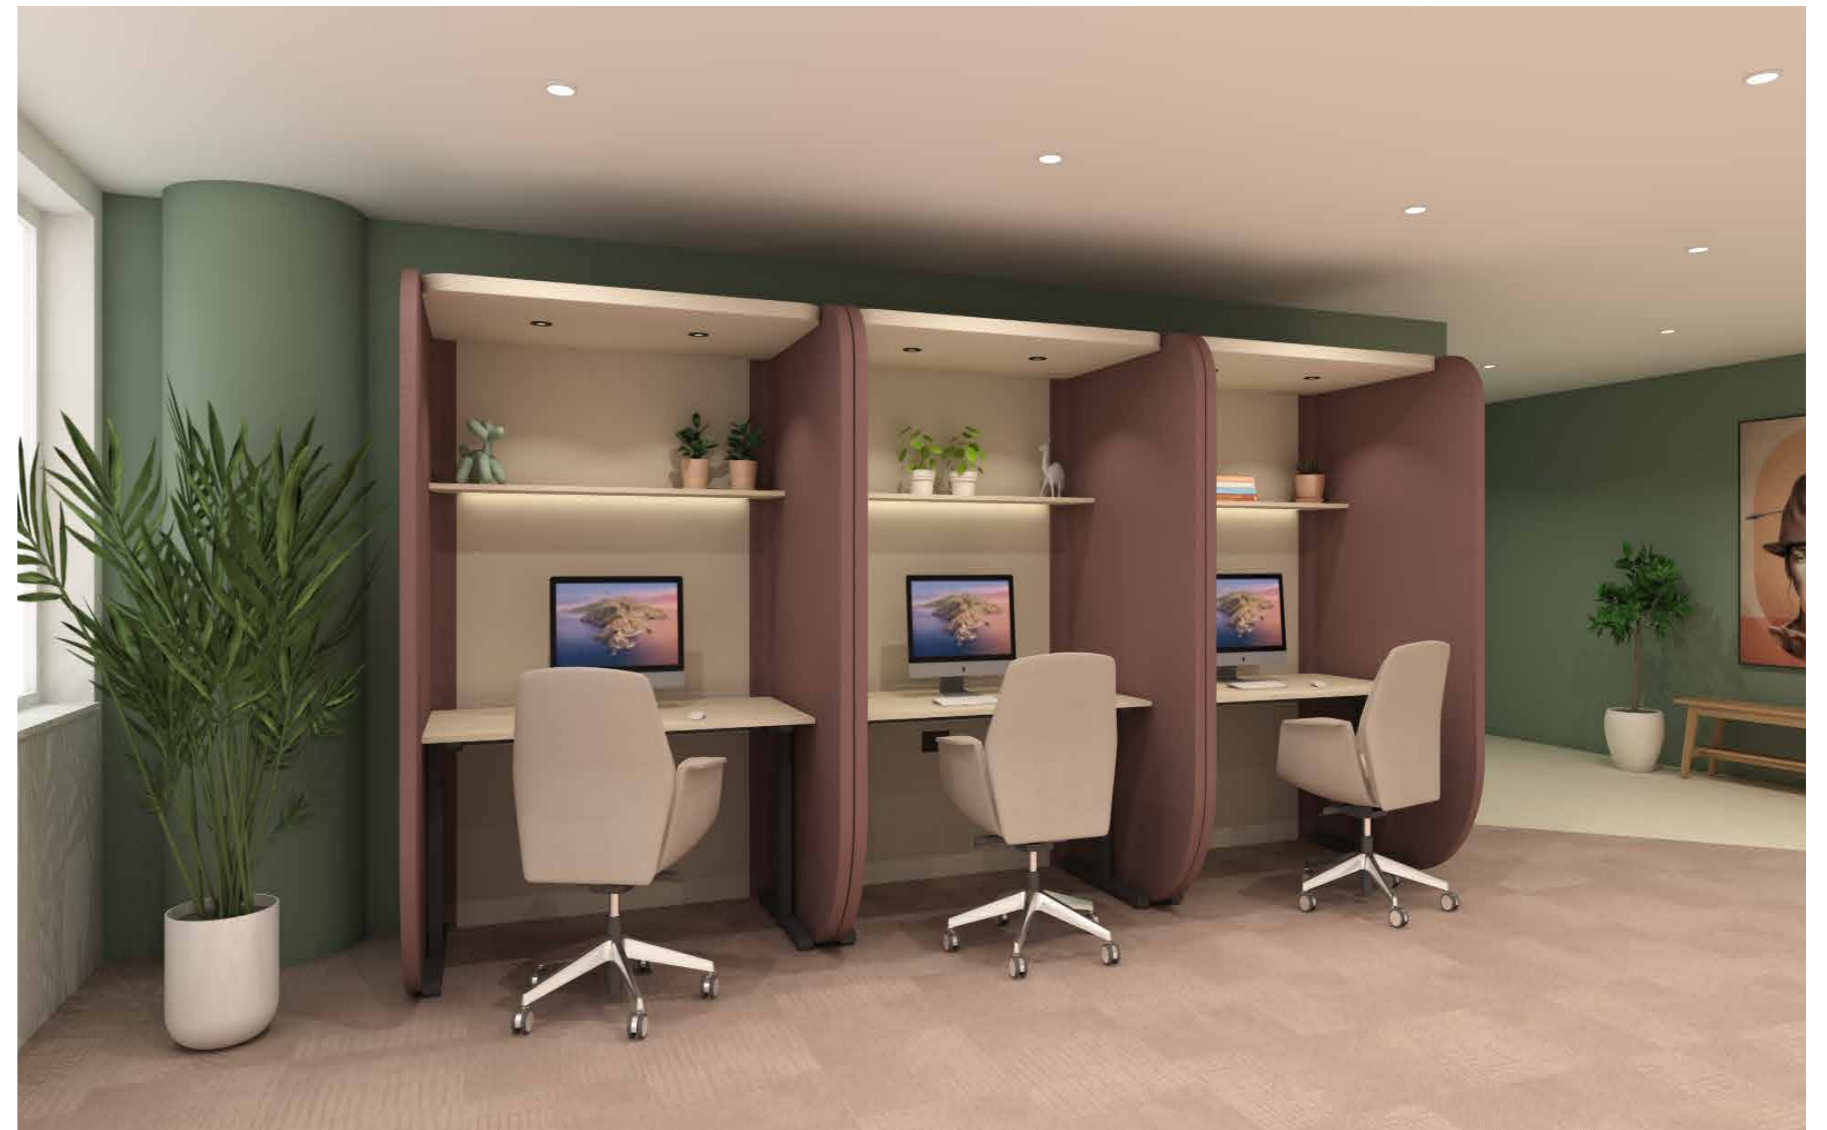

In een drukke, open werkvloer is het soms zoeken naar rust. De Sound Shell biedt precies dat: een compacte plek waar je even kunt terugtrekken zonder afgesloten te zijn van de rest van de ruimte.

zone met minder afleiding en minder hinder voor collega's. Een slimme toevoeging aan elke werkomgeving die behoefte heeft aan meer focus, comfort en flexibiliteit.

Of het nu gaat om een videocall, een moment van geconcentreerd werken of gewoon behoefte aan wat extra privacy — de Sound Shell creëert direct een rustige

Jouw moment van rust, midden in de ruimte

Sound Shell

De Sound Shell is opgebouwd uit een akoestisch plafond, zijwanden en een achterwand die samen een halfopen huls vormen. Deze constructie dempt omgevingsgeluid en beperkt inkijk, waardoor een rustige werkplek ontstaat midden in een open kantoor.