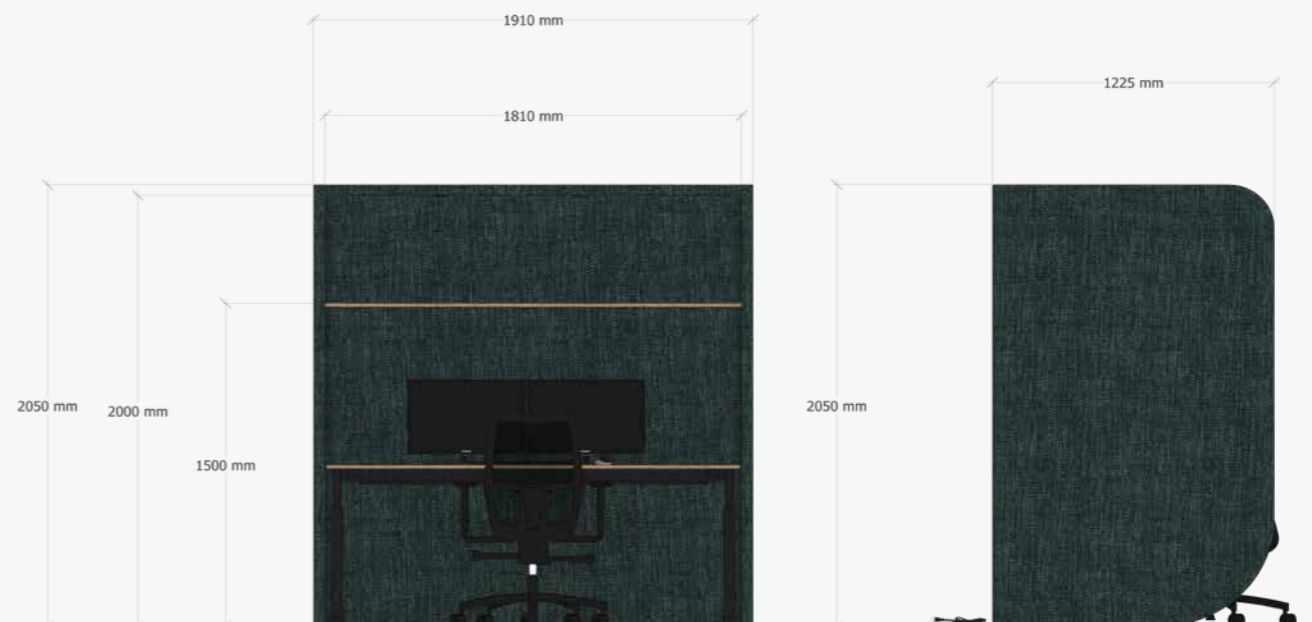

Op basis van bureau 1400mm

Op basis van bureau 1600mm

Op basis van bureau 1800mm

Op basis van bureau 1400 mm

We hebben de Sound Shell zo vorm gegeven dat er een bureau naar keuze in kan op het formaat van 1400 mm breed.