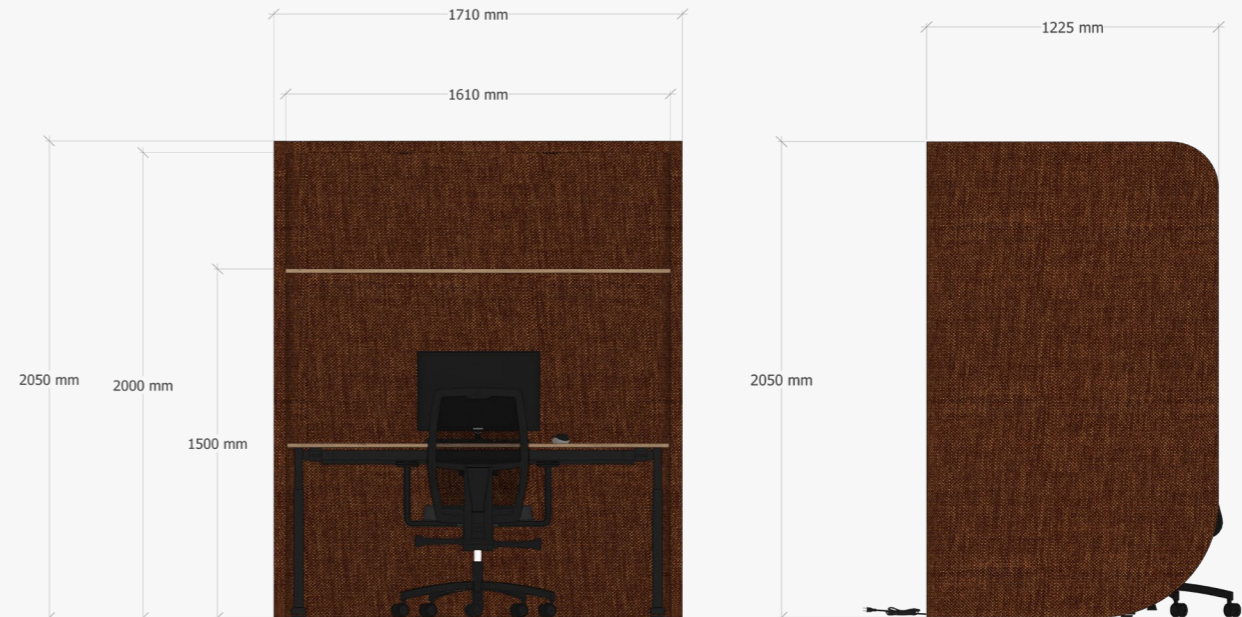

Een compacte oplossing die direct rust en focus toevoegt aan elke werkvloer.

De afgebeelde Sound Shell is gestoffeerd in een stof uit stofgroep 1.

Afmetingen

L 1225 x B 1510 x H 2050 mm

L 1225 x B 1710 x H 2050 mm

Op basis van bureau 1400mm

Op basis van bureau 1600mm

Op basis van bureau 1800mm

Op basis van bureau 1400 mm

We hebben de Sound Shell zo vorm gegeven dat er een bureau naar keuze in kan op het formaat van 1400 mm breed.