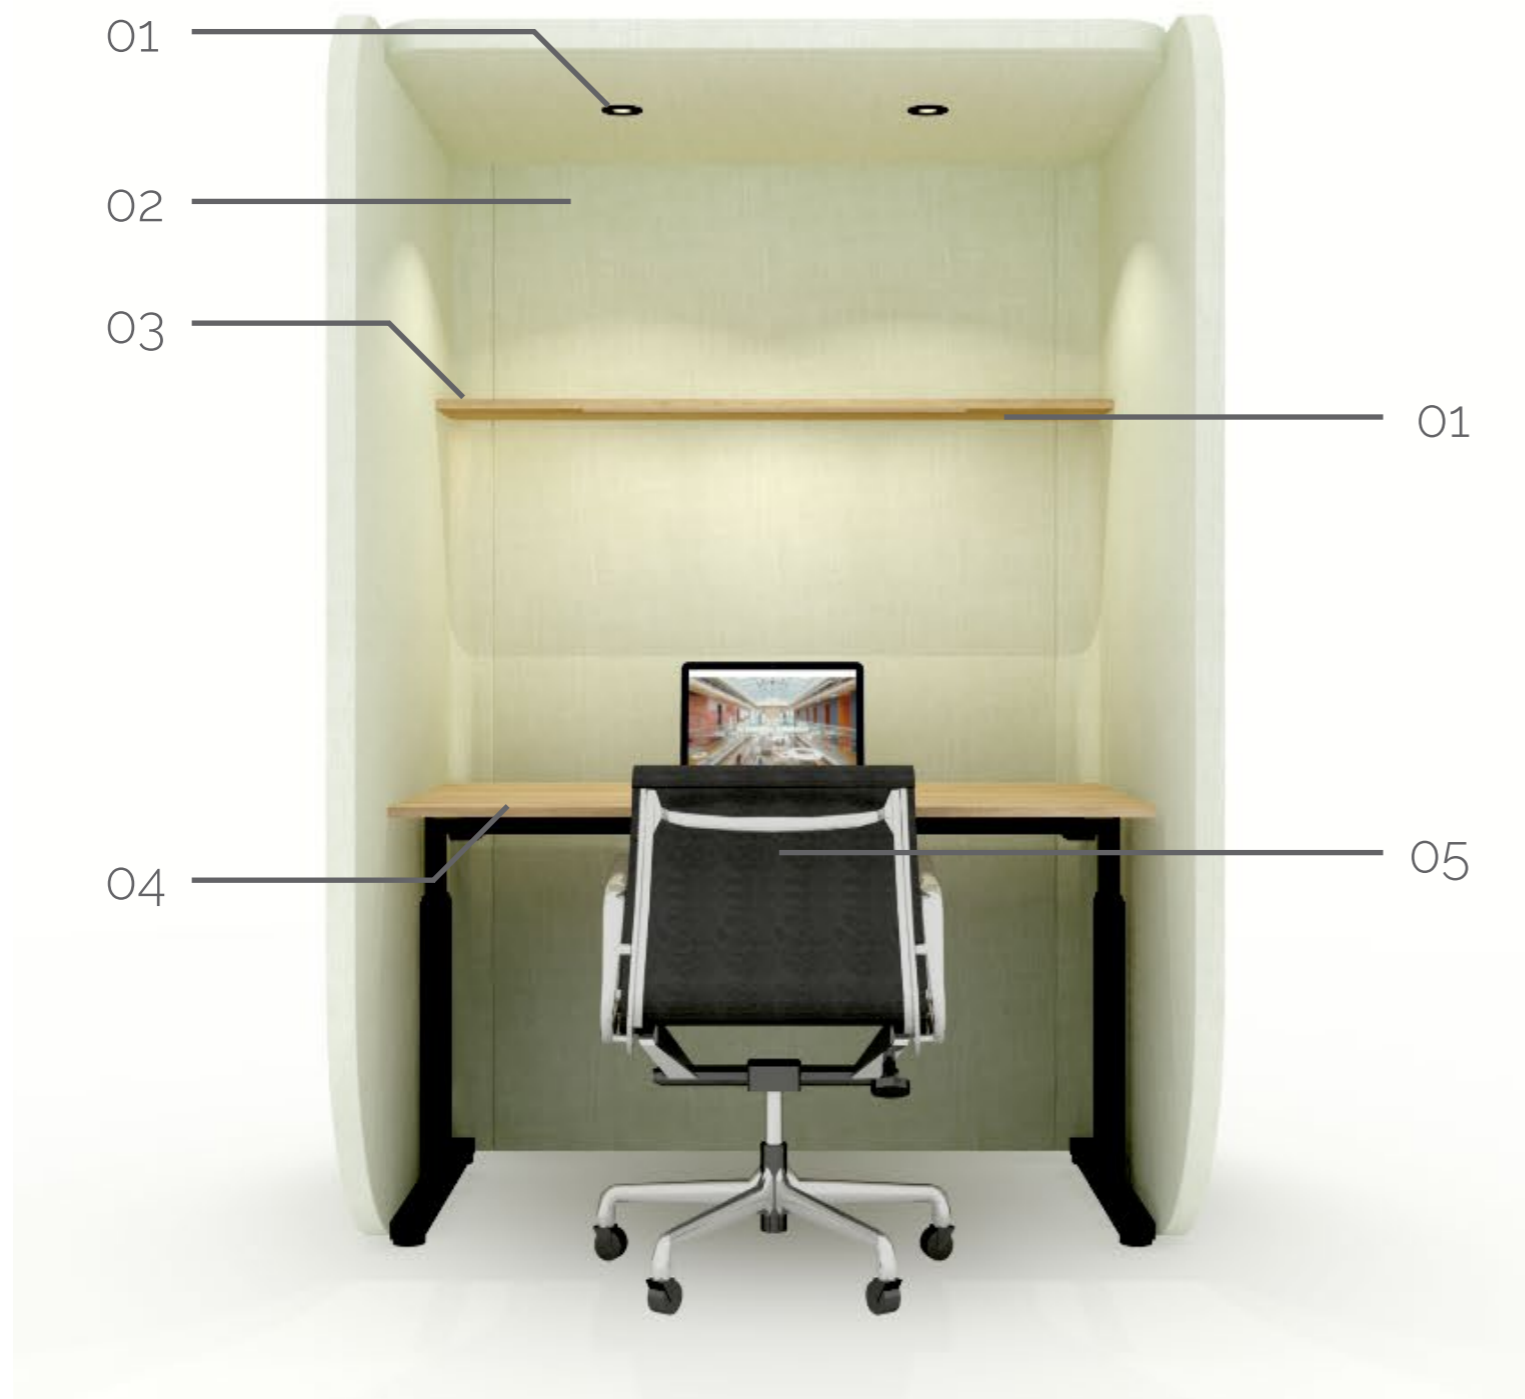

Op basis van bureau 1400 mm

We hebben de Sound Shell zo vorm gegeven dat er een bureau naar keuze in kan op het formaat van 1400 mm breed.

01 Verlichting

Er zitten standaard 2 spots in het plafond van de Sound Shell. Onder het schap zit nog een ledstrip voor extra verlichting.

03 Schap

De Sound Shell is voorzien van een houten schap, standaard in eiken.

Op aanvraag is deze te verkrijgen in een ander decor.

02 Wanden

De wanden zijn af te werken met een divers aantal stoffen.

Onze stofgroepen zijn **hier** te vinden.

04 Meubilair

De Sound Shell wordt geleverd zonder bureau en stoel.

Op aanvraag kunnen we verschillende opties leveren.

05 Elektra

Er zijn standaard 2 stopcontacten aanwezig in de achterwand van de cabine..

De Sound Shell is met een snoer vanuit de achterzijde aan te sluiten op een stopcontact.