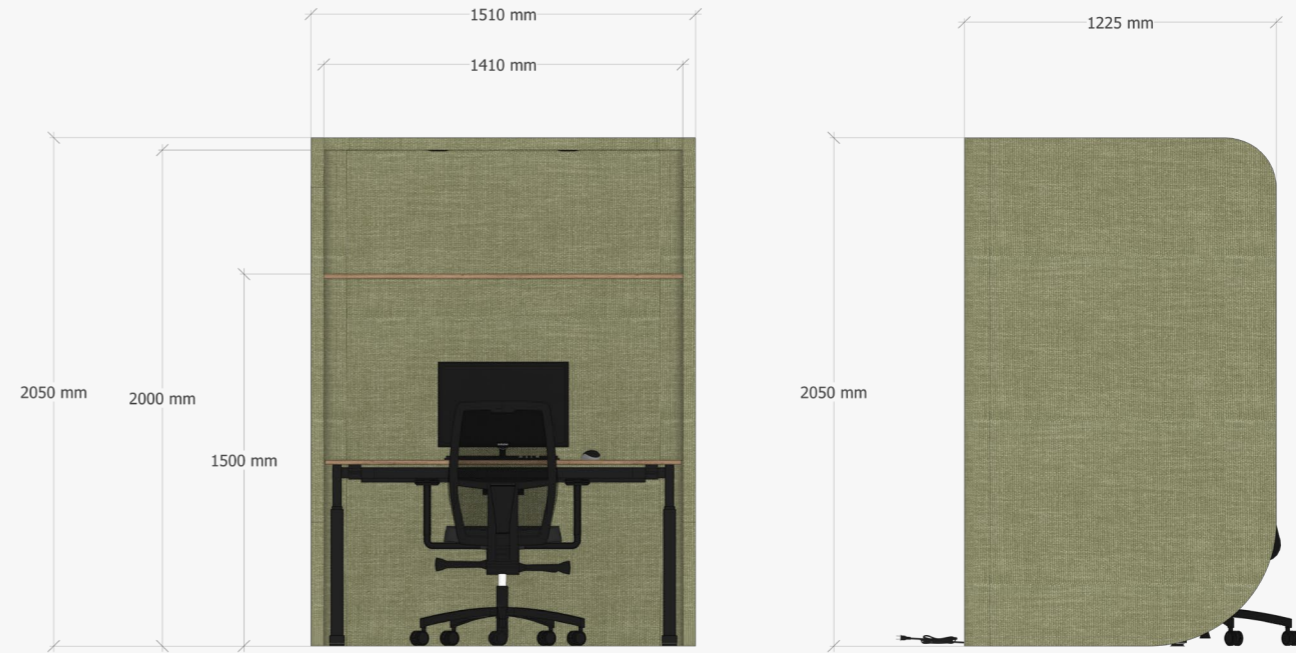

Een compacte oplossing die direct rust en focus toevoegt aan elke werkvloer.

De afgebeelde Sound Shell is gestoffeerd in een stof uit stofgroep 1.

Afmetingen

L 1225 x B 1510 x H 2050 mm

L 1225 x B 1710 x H 2050 mm

Op basis van bureau 1400mm

Op basis van bureau 1600mm

Op basis van bureau 1800mm

Op basis van bureau 1400 mm

We hebben de Sound Shell zo vorm gegeven dat er een bureau naar keuze in kan op het formaat van 1400 mm breed.