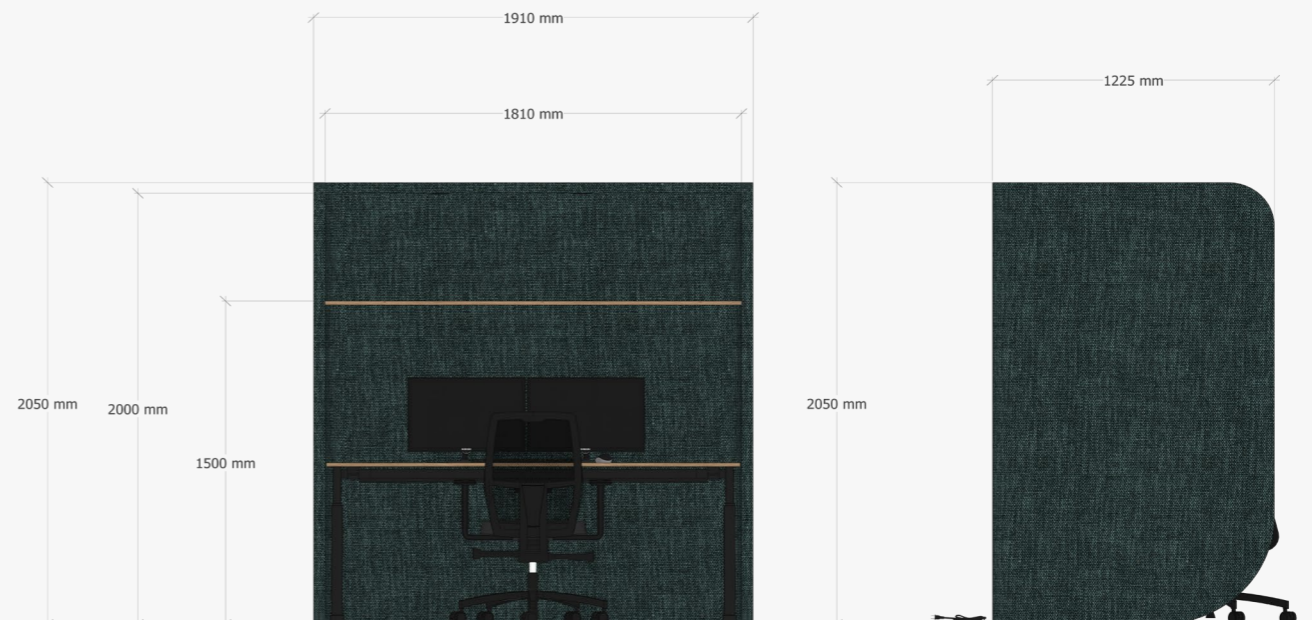

Op basis van bureau 1400mm

Op basis van bureau 1600mm

Op basis van bureau 1800mm

Op basis van bureau 1400 mm

We hebben de Sound Shell zo vorm gegeven dat er een bureau naar keuze in kan op het formaat van 1400 mm breed.